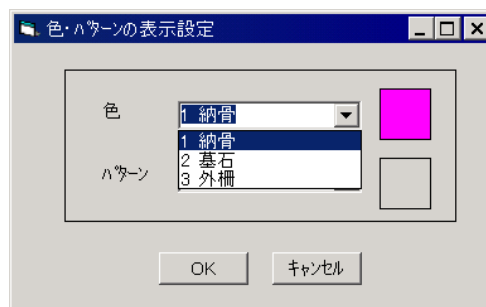

区画番号	施主名	住所	住所2	電話番号	墓地区分	墓地区画
A-1-1	上尾 太郎	上尾市泉台5丁目3-2		048-774-1261	1 (納骨)	1

区画を墓地区分などで色分けすることが出来ます。
色分けする項目や色は選択可能。
寺院管理ソフト「住職さん」とデータ連携しているため、墓地使用者の内容も表示出来ます。

特徴

画面は全体図と詳細図で分かれているので、ブロックごとに管理が出来ます。※1
全体図と詳細図がそれぞれ印刷出来るので、全体図を貼り出したり、詳細図を墓地使用者へ渡したり出来ます。

区画ごとの販売状況（販売済、外柵、納骨）などが色分けして表示出来ます。※2

販売状況以外にもいくつかの項目（石材店別など）で色分表示が可能です。

内容や色は任意に設定出来ます。

※1 サンプルでは全体図には個々の区画は出ていませんが、設定により全体図に各区画を表示することも可能です。

※2 寺院管理ソフト「住職さん」との連携により行われます。

基本構成

動作環境

Microsoft Windows98/Xp、Windows2000 が搭載されたコンピュータ
解像度 800 x 600 以上のディスプレイ