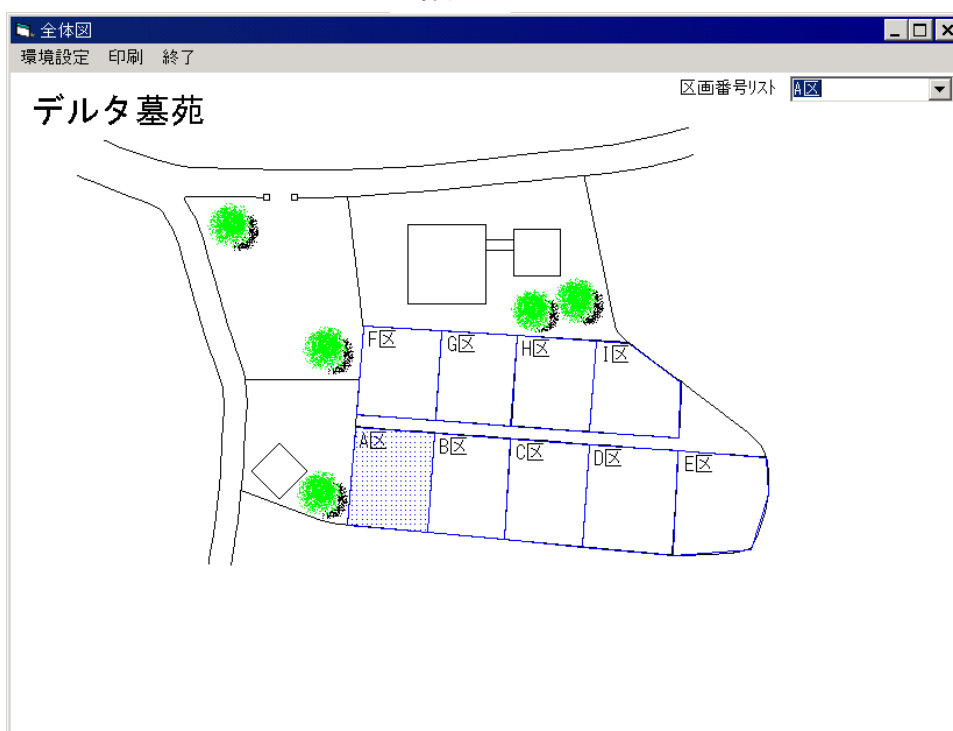

墓地区画図管理ソフト

全体図

全体図の区画をクリックすると、
詳細が表示されます

詳細図

列	1	2	3	4	5	6	7	8	9	10	11	12	13	14	15	16	17	18	19	20
1列	1	2	3	4	5	6	7	8	9	10	11	12	13	14	15	16	17	18	19	20
2列	1	2	3	4	5	6	7	8	9	10	11	12	13	14	15	16	17	18	19	20
3列	1	2	3	4	5	6	7	8	9	10	11	12	13	14	15	16	17	18	19	20
5列	1	2	3	4	5	6	7	8	9	10	11	12	13	14	15	16	17	18	19	20
6列	1	2	3	4	5	6	7	8	9	10	11	12	13	14	15	16	17	18	19	20
7列	1	2	3	4	5	6	7	8	9	10	11	12	13	14	15	16	17	18	19	20
8列	1	2	3	4	5	6	7	8	9	10	11	12	13	14	15	16	17	18	19	20
10列	1	2	3	4	5	6	7	8	9	10	11	12	13	14	15	16	17	18	19	20
11列	1	2	3	4	5	6	7	8	9	10	11	12	13	14	15	16	17	18	19	20
12列	1	2	3	4	5	6	7	8	9	10	11	12	13	14	15	16	17	18	19	20
13列	1	2	3	4	5	6	7	8	9	10	11	12	13	14	15	16	17	18	19	20
15列	1	2	3	4	5	6	7	8	9	10	11	12	13	14	15	16	17	18	19	20
16列	1	2	3	4	5	6	7	8	9	10	11	12	13	14	15	16	17	18	19	20
17列	1	2	3	4	5	6	7	8	9	10	11	12	13	14	15	16	17	18	19	20
18列	1	2	3	4	5	6	7	8	9	10	11	12	13	14	15	16	17	18	19	20
20列	1	2	3	4	5	6	7	8	9	10	11	12	13	14	15	16	17	18	19	20

区画番号	施主名	住所	住所2	電話番号	墓地区分	墓地区画
A-1-1	上尾 太郎	上尾市泉台5丁目3-2		048-774-1261	1 (納骨)	1

区画を墓地区分などで色分けすることが出来ます。
色分けする項目や色は選択可能。
寺院管理ソフト「住職さん」とデータ連携しているため、墓地使用者の内容も表示出来ます。

特徴

画面は全体図と詳細図で分かれているので、ブロックごとに管理が出来ます。※1
全体図と詳細図がそれぞれ印刷出来るので、全体図を貼り出したり、詳細図を墓地使用者へ渡したり出来ます。

区画ごとの販売状況（販売済、外柵、納骨）などが色分けして表示出来ます。※2

販売状況以外にもいくつかの項目（石材店別など）で色分表示が可能です。

内容や色は任意に設定出来ます。

※1 サンプルでは全体図には個々の区画は出ていませんが、設定により全体図に各区画を表示することも可能です。

※2 寺院管理ソフト「住職さん」との連携により行われます。

基本構成

動作環境

Microsoft Windows98/Xp、Windows2000 が搭載されたコンピュータ
解像度 800 x 600 以上のディスプレイ