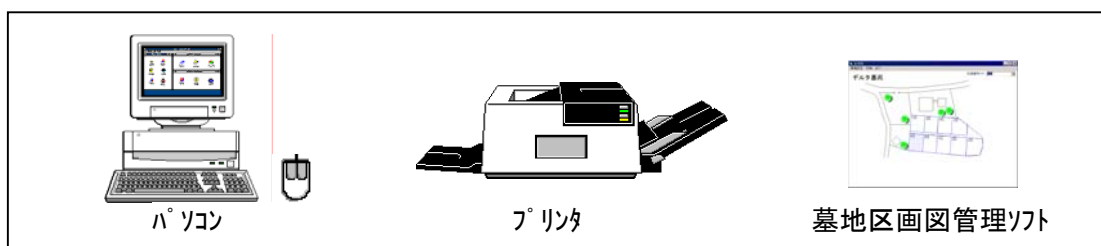

区画ごとの販売状況（販売済、外柵、納骨）などが色分けして表示出来ます。※2

販売状況以外にもいくつかの項目（石材店別など）で色分表示が可能です。

内容や色は任意に設定出来ます。

※1 サンプルでは全体図には個々の区画は出ていませんが、設定により全体図に各区画を表示することも可能です。

※2 寺院管理ソフト「住職さん」との連携により行われます。

基本構成

動作環境

Microsoft Windows98/Xp、Windows2000 が搭載されたコンピュータ
解像度 800 x 600 以上のディスプレイ